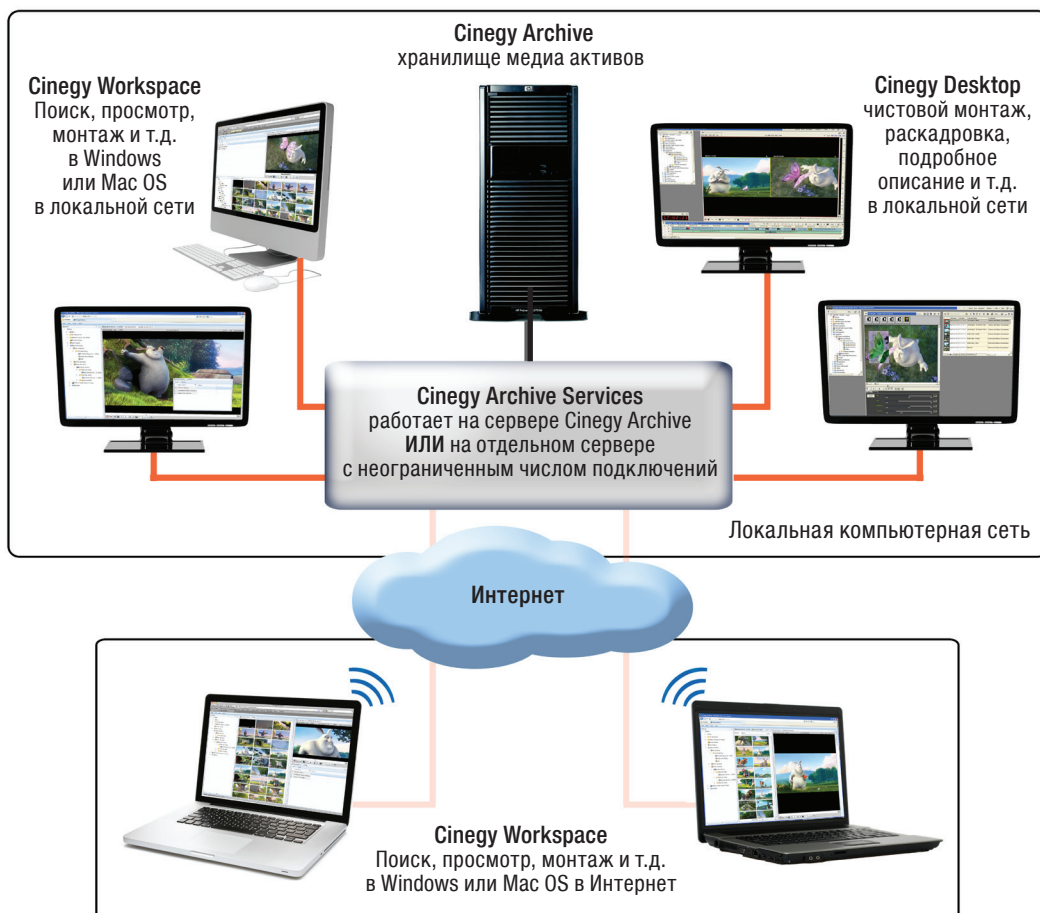

Коллективное производство

Любые изменения моментально отображаются у всех пользователей системы. Для выполнения сложных задач (например, редактирование HD на таймлайне), оптимальным инструментом является Cinegy Desktop. Все изменения, сделанные удаленным пользователям Cinegy Workspace, моментально отображаются у пользователей Cinegy Desktop – и наоборот.

Используя последние разработки в сфере веб-технологий, Cinegy позволяет использовать любую предпочитаемую компьютерную платформу, тем самым обеспечивая доступ и коллективную работу с медиа активами в реальном времени из любой точки планеты. Cinegy Workspace преобразует цифровое медиапроизводство в современную и мобильную рабочую среду.

- КЛЮЧЕВЫЕ ПРЕИМУЩЕСТВА
- Стандартные веб-компоненты
- Инсталляция не требуется
- Полностью настраиваемая система
- Простота в использовании
- Безопасность
- Мультиплатформенность
- Удаленная обработка медиа
- Бесшовная интеграция
- Поиск, описание, просмотр и редактирование
- Простой монтаж
- Удаленный просмотр и утверждение
- Управление правами пользователей